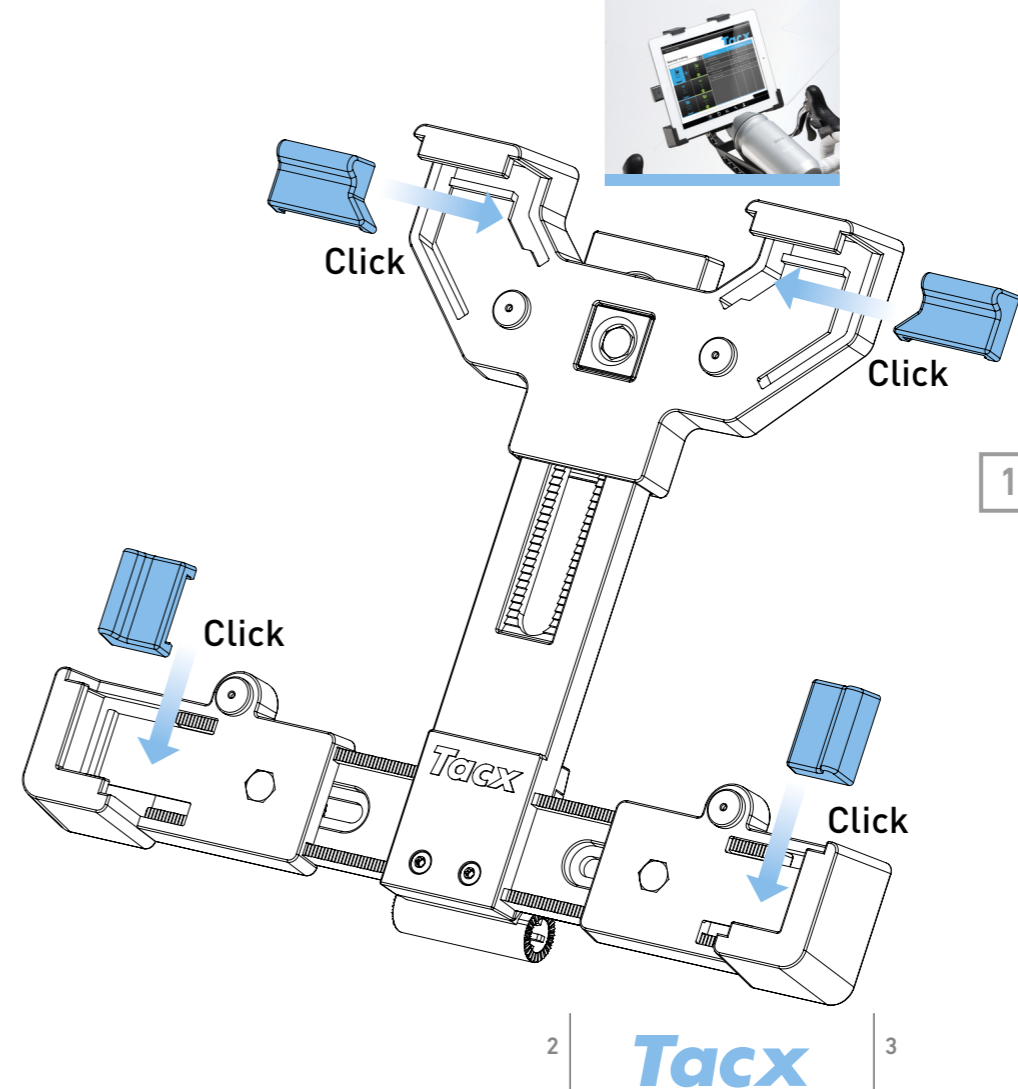

Stuurbeugel geschikt voor sturen met diameter 26 tot 35 mm en instelbaar voor verschillende beeldformaten. Alleen voor binnenshuis gebruik | Tablet-Halterung für Lenker mit einem Durchmesser von 26 bis 35 mm. Kann an verschiedene Display-größen angepasst werden. Nur für den Einsatz in Innenräumen | Support pour tablettes compatibles avec les guidons d'un diamètre de 26 à 35 mm et réglable en fonction des différents formats d'images. Utilisation en intérieur uniquement | Soporte para tabletas apto para manillares con un diámetro de 26 a 35 mm, ajustable para diferentes tamaños. Solo para uso en interiores | Staffa per tablet adatta a manubri con diametro da 26 a 35 mm e regolabile per varie dimensioni di immagine. Da utilizzare solo in interni

该平板电脑架适用于直径在 26 毫米到 35 毫米之间的车把，且可以根据各种图片尺寸进行调整。仅供室内使用 | ハンドルバーに最適なタブレット用ブラケット(直径26~35mm)。あらゆる画面サイズに調節可能。屋内でのみ使用できます | Brackett for nettbrett egnet for ulike styrer med diameter 26 til 35 mm og justerbar for ulike bildestørrelser. Kun for innendørs bruk. | Fäste för surfplattor som passar styren med diameter på 26 till 35 mm och är justerbar för olika bildstorlekar. Endast för användning inomhus | Taulutietokoneen pidike soveltuu ohjaustankoihin joiden halkaisija on 26-35 mm ja on säädettävissä monipuolisiin kuvakokoihin. Vain sisäkäyttöön

Wsporniki do mocowania tabletów, przeznaczone do kierownic o średnicy od 26 do 35 mm, z możliwością zmiany ustawienia w zależności od rozmiaru obrazu. Do użytku wyłącznie w pomieszczeniach zamkniętych | Konzola pro tablety vhodné pro řídítka o průměru 26 až 35 mm s možností nastavení na různou velikost obrazu. Pouze pro použití v interiéru | Στήριγμα για ταμπλέτες, κατάλληλο για τιμόνια διαμέτρου 26 έως 35 χιλ. και ρυθμιζόμενο για διάφορα μεγέθη εικόνας. Για χρήση μόνο σε εσωτερικούς χώρους | Soporte para tablets indicado para guiadores com 26 a 35 mm de diâmetro e ajustável para vários tamanhos de imagem. Só para uso indoor