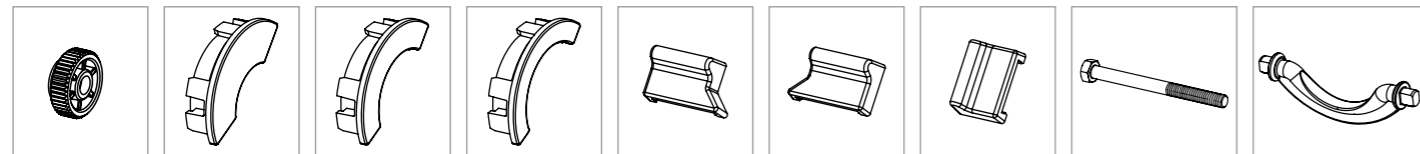

Bracket for tablet T2092

Tacx

Tacx Assembling

EN | NL | DE | FR
ES | IT | CH | JP
NO | DK | SV | FI
PL | CZ | GR | PT

T2094 Assembly kit

Montagezakje | Montageset | Kit d'assemblage | Kit de montage | Kit di montaggio
組立套件 | アセンブリーキット | Monteringssett | Montagesæt | Monteringsset
Kokoamissarja | Zestaw montażowy | Montážní s | Kit συναρμολόγησης | Kit de montagem

1 x T2093.09 2 x T2094.01 2 x T2094.02 2 x T2094.03 1 x T2094.04 1 x T2094.05 2 x T2094.06 1 x T2094.07 1 x T2094.08

Bracket for tablets suitable for handlebars with diameter 26 to 35 mm and adjustable for various display sizes. Indoor use only

Stuurbeugel geschikt voor sturen met diameter 26 tot 35 mm en instelbaar voor verschillende beeldformaten. Alleen voor binnenshuis gebruik | Tablet-Halterung für Lenker mit einem Durchmesser von 26 bis 35 mm. Kann an verschiedene Display-größen angepasst werden. Nur für den Einsatz in Innenräumen | Support pour tablettes compatibles avec les guidons d'un diamètre de 26 à 35 mm et réglable en fonction des différents formats d'images. Utilisation en intérieur uniquement | Soporte para tabletas apto para manillares con un diámetro de 26 a 35 mm, ajustable para diferentes tamaños. Solo para uso en interiores | Staffa per tablet adatta a manubri con diametro da 26 a 35 mm e regolabile per varie dimensioni di immagine. Da utilizzare solo in interni