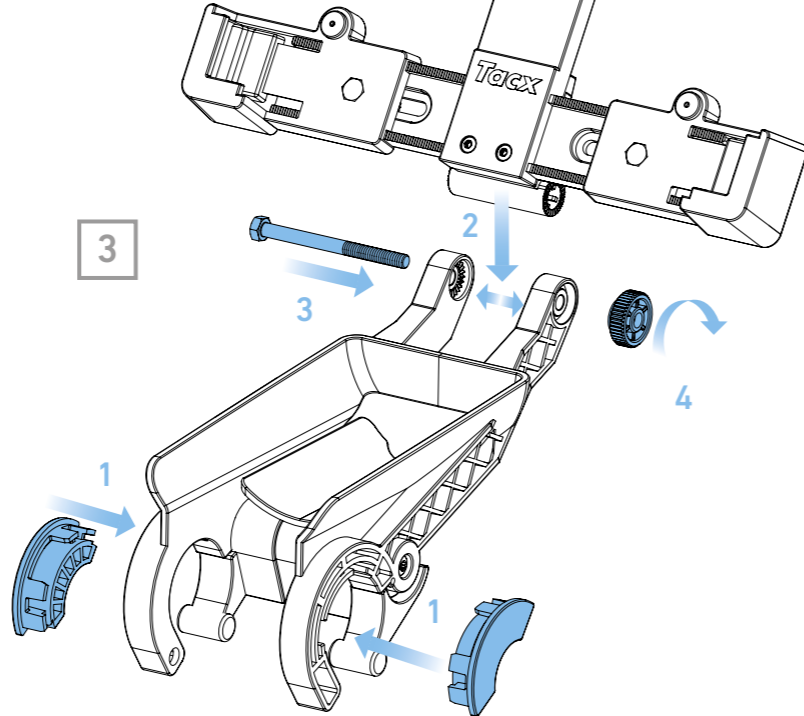

Wsporniki do mocowania tabletów, przeznaczone do kierownic o średnicy od 26 do 35 mm, z możliwością zmiany ustawienia w zależności od rozmiaru obrazu. Do użytku wyłącznie w pomieszczeniach zamkniętych | Konzola pro tablety vhodné pro řídítka o průměru 26 až 35 mm s možností nastavení na různou velikost obrazu. Pouze pro použití v interiéru | Στήριγμα για ταμπλέτες, κατάλληλο για τιμόνια διαμέτρου 26 έως 35 χιλ. και ρυθμιζόμενο για διάφορα μεγέθη εικόνας. Για χρήση μόνο σε εσωτερικούς χώρους | Soporte para tablets indicado para guiadores com 26 a 35 mm de diâmetro e ajustável para vários tamanhos de imagem. Só para uso indoor

Ø 26.0 mm

Ø 31.8 mm

Ø 35.0 mm

Insert inlay for your handlebar diameter

Plaats inlage voor jouw stuurdiameter | Montieren Sie die für Ihren Lenkstangendurchmesser passenden Einsätze | Insérez l'adaptateur correspondant au dia-mètre de votre guidon | Introduzca la incrustación según el diámetro de su manillar | Inserire l'inserto relativo al dia-metro del manubrio

按照车把的直径，套上把套 | ハンドルバーの直径によっては、シムを挿入してください | Sett i innlegget for den aktuelle styrediameteren | Sæt indlæg på styrets diameter | Montera inlägg för styrets diameter

Aseta ohjaustangon halkaisijan mukaan | Włóż wkład odpowiadający średnicy drążka kierownicy | Pro daný průměr zasuňte vložku | Εισάγετε το κατάλληλο ένθεμα ανάλογα με τη διάμετρο του σωλήνα του τιμονιού | Coloque o acessório de acordo com o diâmetro do guidador