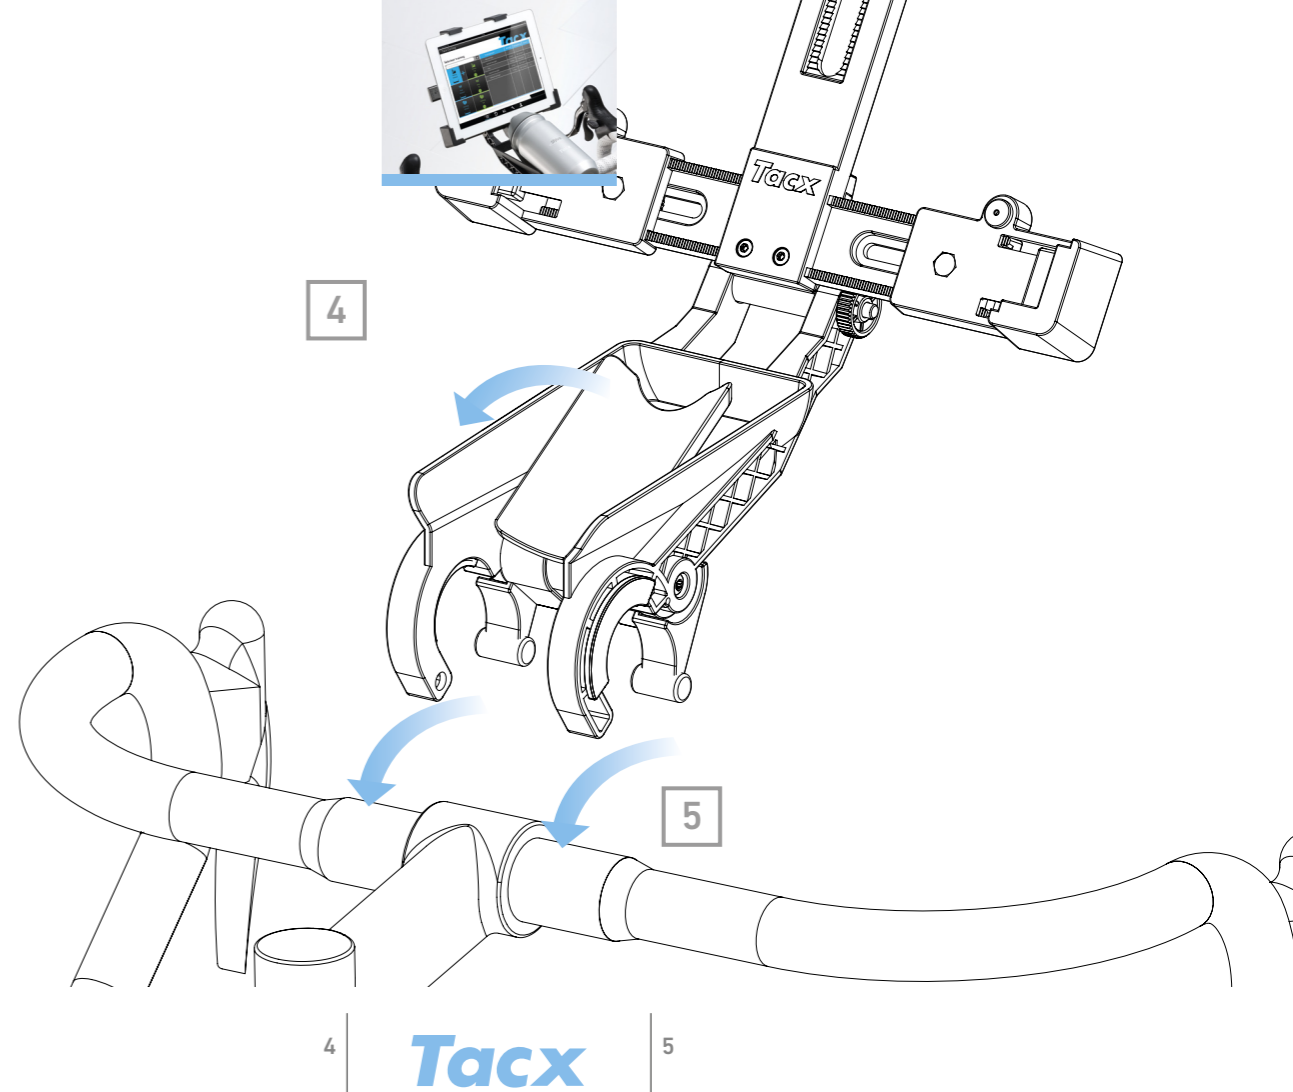

Ø 26.0 mm

Ø 31.8 mm

Ø 35.0 mm

Insert inlay for your handlebar diameter

Plaats inlage voor jouw stuurdiameter | Montieren Sie die für Ihren Lenkstangendurchmesser passenden Einsätze | Insérez l'adaptateur correspondant au dia-mètre de votre guidon | Introduzca la incrustación según el diámetro de su manillar | Inserire l'inserto relativo al dia-metro del manubrio

按照车把的直径，套上把套 | ハンドルバーの直径によっては、シムを挿入してください | Sett i innlegget for den aktuelle styrediameteren | Sæt indlæg på styrets diameter | Montera inlägg för styrets diameter

Aseta ohjaustangon halkaisijan mukaan | Włóż wkład odpowiadający średnicy drążka kierownicy | Pro daný průměr zasuňte vložku | Εισάγετε το κατάλληλο ένθεμα ανάλογα με τη διάμετρο του σωλήνα του τιμονιού | Coloque o acessório de acordo com o diâmetro do guidador