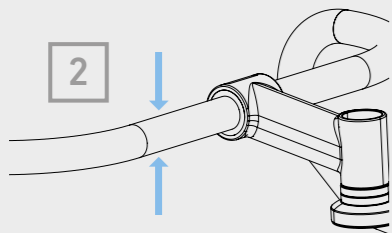

Measure the diameter of the handlebars

Meet stuurdiameter | Lenkstangendurchmesser messen | Mesurez le diamètre du guidon | Mida el diámetro del manillar | Misurare il diametro del manubrio

測量车把的直径 | ハンドルバーの直径を測ります | Mål diameteren på sykkelstyret | Mål styrets diameter | Mät diametern för styret
Mittaa ohjaustangon halkaisija | Zmierz średnicę drążka kierownicy | Změřte průměr trubky řídítek | Μετρήστε τη διάμετρο του σωλήνα του τιμονιού | Μεça o diâmetro do guidador